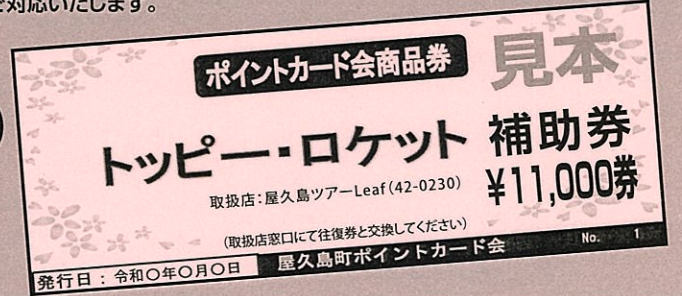

現在の端数カード→新しいカードにポイントを移しますので必ずご持参ください。ポイントを移せる期限は令和7年3月末までです。

満点券商品交換券

令和7年2月をもって休止します

満点券の使用期限が令和7年3月末までです。お早めにご利用ください。
満点券はそのまま商品券として加盟店でご利用できます。

屋久島町
ポイントカード会
加盟店

交換日：令和7年2月 月曜から金曜の午前10時～午後3時まで（土・日・祝日はお休みになります。）
交換場所：ポイントカード会窓口（屋久島町商工会内 宮之浦本所・安房支所）

さらにお得になりました。

商品券はお一人様各2枚までとさせていただきます。

満点カード
18枚で
トッピー・ロケット補助券をゲット!!
(11,000円)

購入時・乗船時に離島割引カードが必要になります。
高速船券は離島割引料金で対応いたします。
差額は自己負担。

1か月につき
先着20名様

満点カード
3枚で

- ・ガソリン券
- ・自動車整備点検券
- ・理美容(化粧品含)券

1か月につき先着60名様

1か月につき先着20名様

1か月につき先着40名様

満点カード2枚で

- ・酒類券 1か月につき先着30名様
- ・衣料品・写真券 1か月につき先着20名様
- ・医療品券 1か月につき先着10名様
(デンタル用品・薬局商品)

満点カード1枚で

- ・お食事券 1か月につき先着60名様
- ・文具・本・雑貨券 1か月につき先着60名様
- ・食品(ケーキ・パン含)券 1か月につき先着60名様
- ・ごみ袋券 1か月につき先着60名様